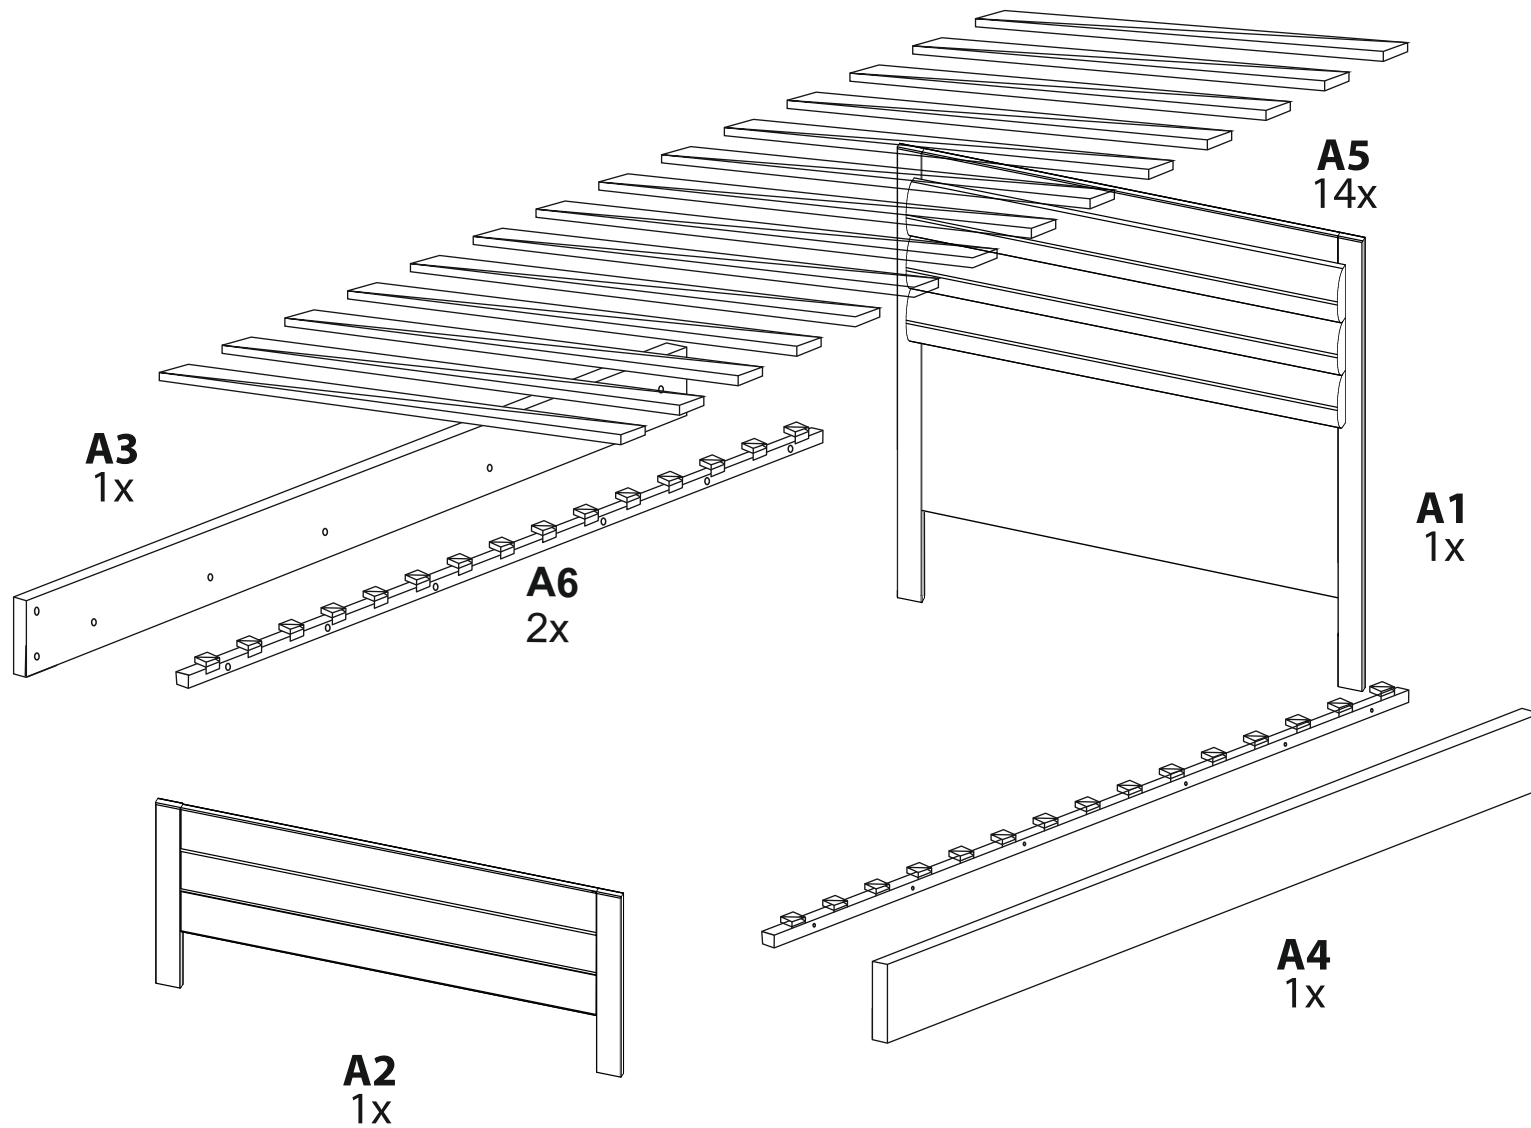

Кровать Prima

1 спальная

Райтон

природа сна

Производитель: ООО «Орма групп»
115230, Россия, г. Москва,
Хлебозаводский проезд, д. 7, стр. 9,
этаж 4, помещение XI, комната 5ц
Тел./факс: 8-800-333-37-37

Райтон

природа сна

4x

16x

8x

12x

1

3

2