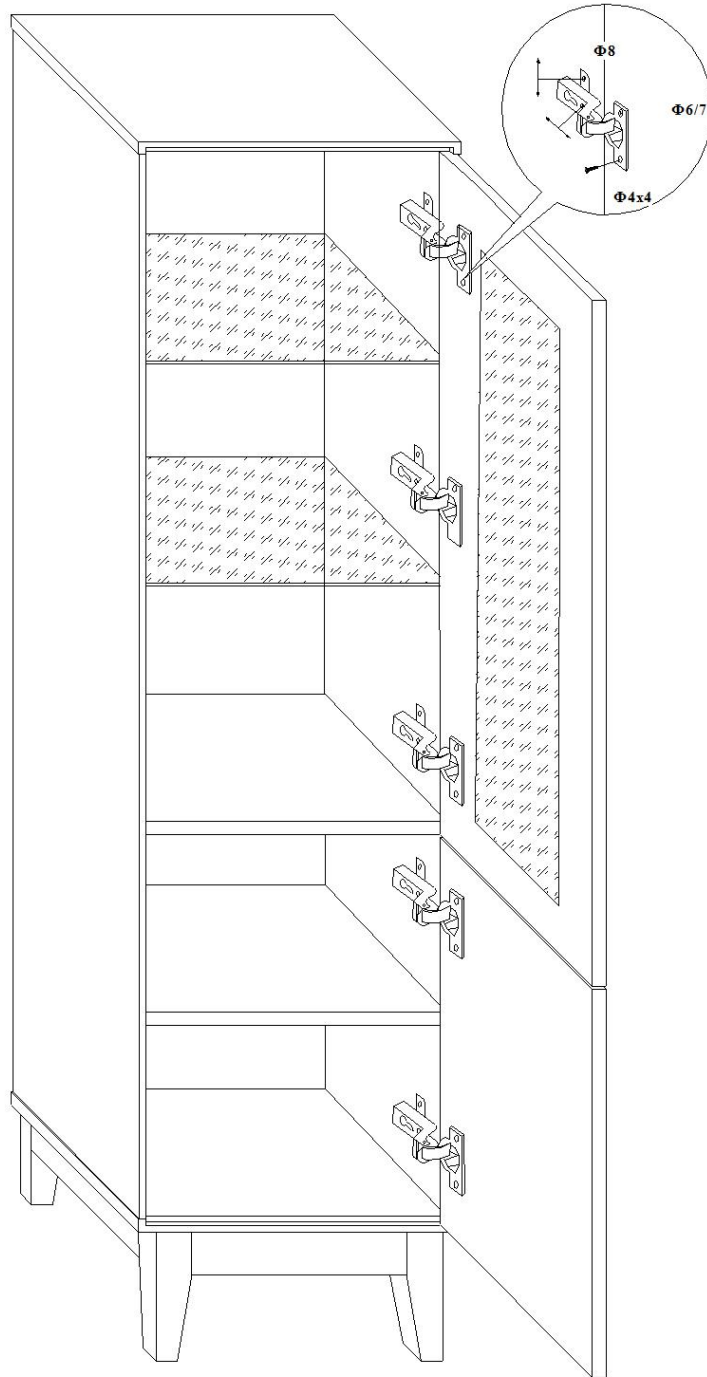

14

$\Phi 6 \times 5$
 $\Phi 4 \times 10$