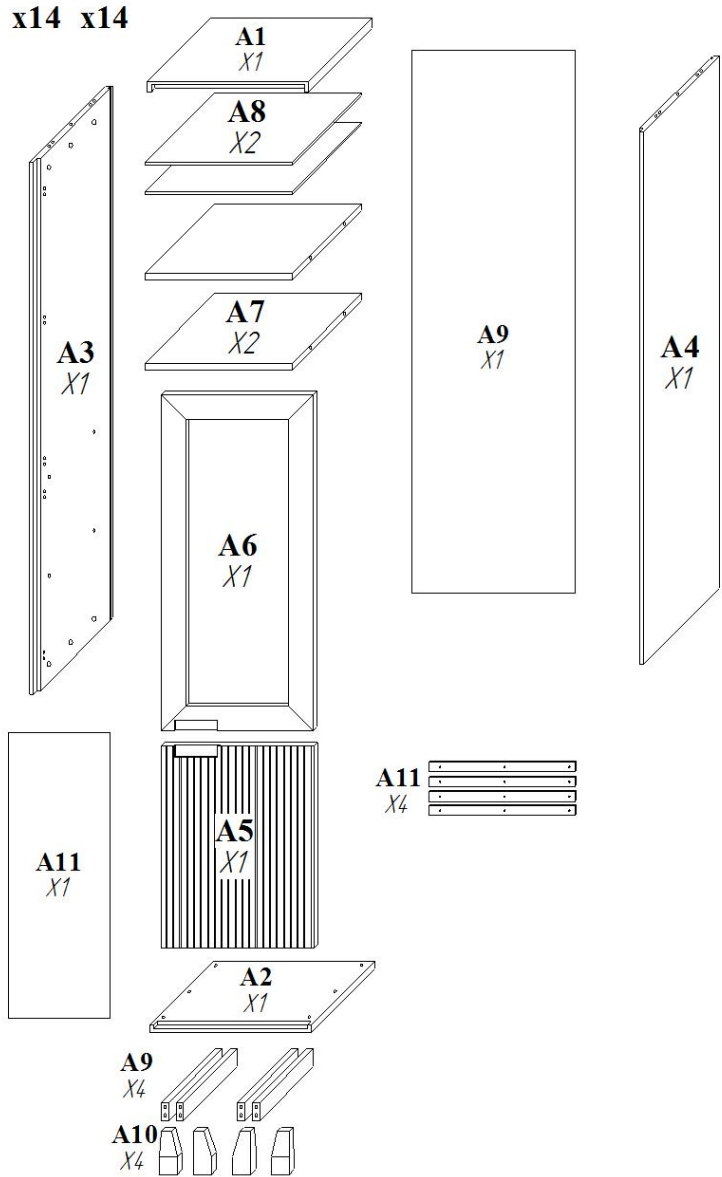

ТЕМРО

Витрина

 **Райтон**
природа сна

Производитель: ООО «Орма групп»
115230, Россия, г. Москва,
Хлебозаводский проезд, д. 7, стр. 9,
этаж 4, помещение XI, комната 5ц
Тел./факс: 8-800-333-37-37

 **Райтон**
природа сна

- Φ1**

x14
- Φ2**

x14
- Φ3**

x24
- Φ4**

x52
- Φ5**

x4
- Φ6**

x5
- Φ7**

x8
- Φ8**

x5
- Φ9**

x4
- Φ10**

x4
- Φ11**

x4
- Φ12**

x4
- Φ13**

x8

14

$\Phi 6 \times 5$
 $\Phi 4 \times 10$